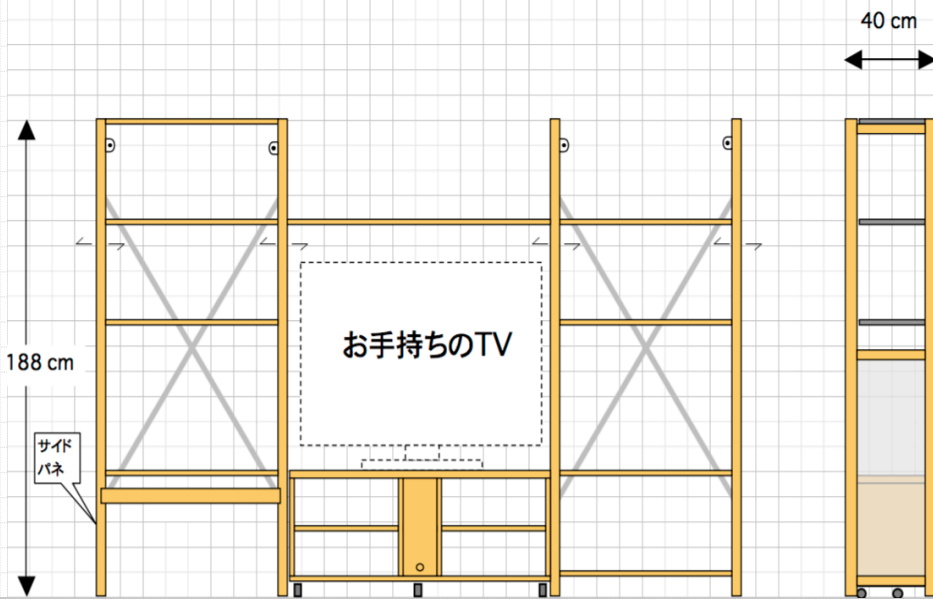

様 ()

PLAN

プランニング日
ご注文日

納品日	お支払い
午前 / 午後 時～時	未 / 済 カード / 振込 / 代引
出荷日:	お支払日:

228
218
208
188
148
108
78
68
48
FL

パーツ名称	規格・サイズ	単価	数量	価格	
アップライト	188 x 40	¥8,200	4	¥32,800	
サイドパネル(188 x 40用)	85.3 x 32.3	¥1,350	1	¥1,350	
棚受けピン(ステンレス・10本入り)	32 mm	¥290	3	¥870	
基本棚板	80 x 40	¥4,500	8	¥36,000	
基本棚板	100 x 40	¥5,400	1	¥5,400	
基本棚板	120 x 40	¥6,800	1	¥6,800	
引出し棚板	80 x 40	¥9,400	1	¥9,400	
クロスブレース	143 cm	¥2,000	2	¥4,000	
ウォールブラケット(壁固定金具)		¥250	2	¥500	
TVボード			1	¥0	生産完了品
パーツ合計金額 (税込)				¥97,120	