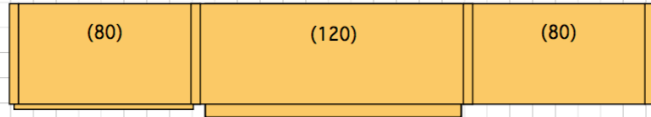

様 ()

PLAN

プランニング日
ご注文日

納品日	お支払い
午前 / 午後 時～時	未 / 済 カード / 振込 / 代引
出荷日:	お支払日:

228
218
208
188
148
108
78
68
48
FL

パーツ名称	規格・サイズ	単価	数量	価格	
アップライト	188 x 40	¥8,200	4	¥32,800	
サイドパネル(188 x 40用)	85.3 x 32.3	¥1,350	1	¥1,350	
棚受けピン(ステンレス・10本入り)	32 mm	¥290	3	¥870	
基本棚板	80 x 40	¥4,500	8	¥36,000	
基本棚板	100 x 40	¥5,400	1	¥5,400	
基本棚板	120 x 40	¥6,800	1	¥6,800	
引出し棚板	80 x 40	¥9,400	1	¥9,400	
クロスブレース	143 cm	¥2,000	2	¥4,000	
ウォールブラケット(壁固定金具)		¥250	2	¥500	
TVボード			1	¥0	生産完了品
パーツ合計金額 (税込)				¥97,120	