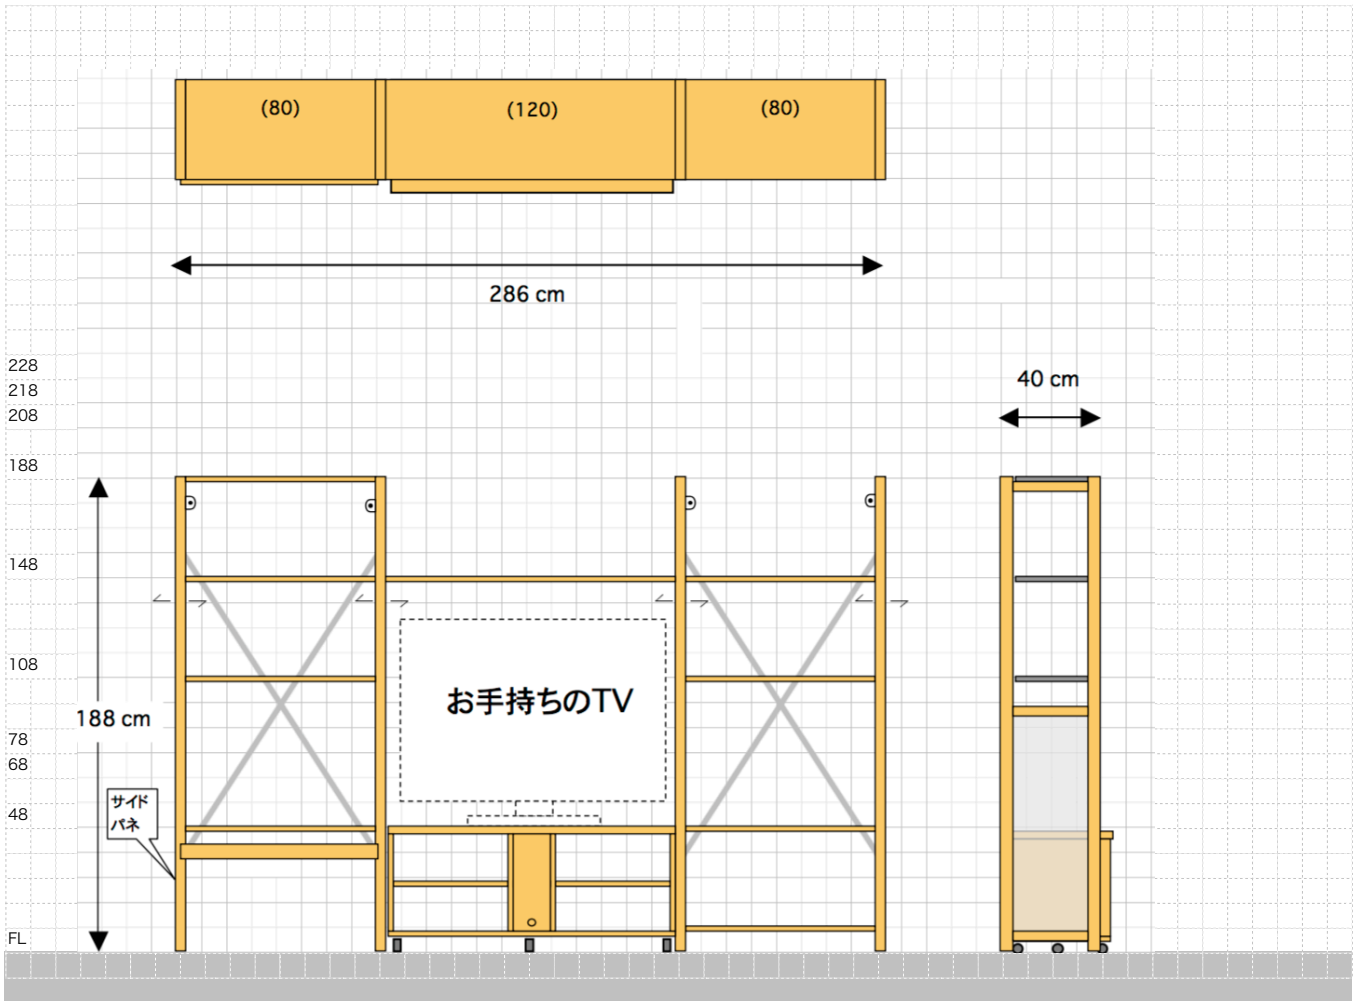

様 ()

PLAN

リビングボードプラン3

プランニング日：
ご注文日：

納品日	お支払
月 日 ()	未 / 済
午前 / 午後	カード 振込
出荷日： 月 日	お支払日 月 日

パーツ名称	規格・サイズ	単価	数量	価格
アップライト	188 x 40	¥6,930	4	¥27,720
サイドパネル(188 x 30用)	85.3 x 22.3	¥970	1	¥970
棚受けピン(ステンレス・10本入り)	32 mm	¥230	3	¥690
基本棚板	80 x 40	¥3,720	8	¥29,760
基本棚板	120 x 40	¥5,600	1	¥5,600
引出し棚板	80 x 40	¥7,940	1	¥7,940
クロスブレース	143 cm	¥1,630	2	¥3,260
ウォールブラケット(壁固定金具)		¥200	4	¥800
TVボード (ベース) 1165	116.5x44.5x48	¥28,520	1	¥28,520
パーツ合計金額 (税込)				¥105,260

生産完了品

お届け先：

() 様

〒

TEL：

パーツ合計金額 (税込)	¥105,260
お支払合計金額 (税込)	¥105,260