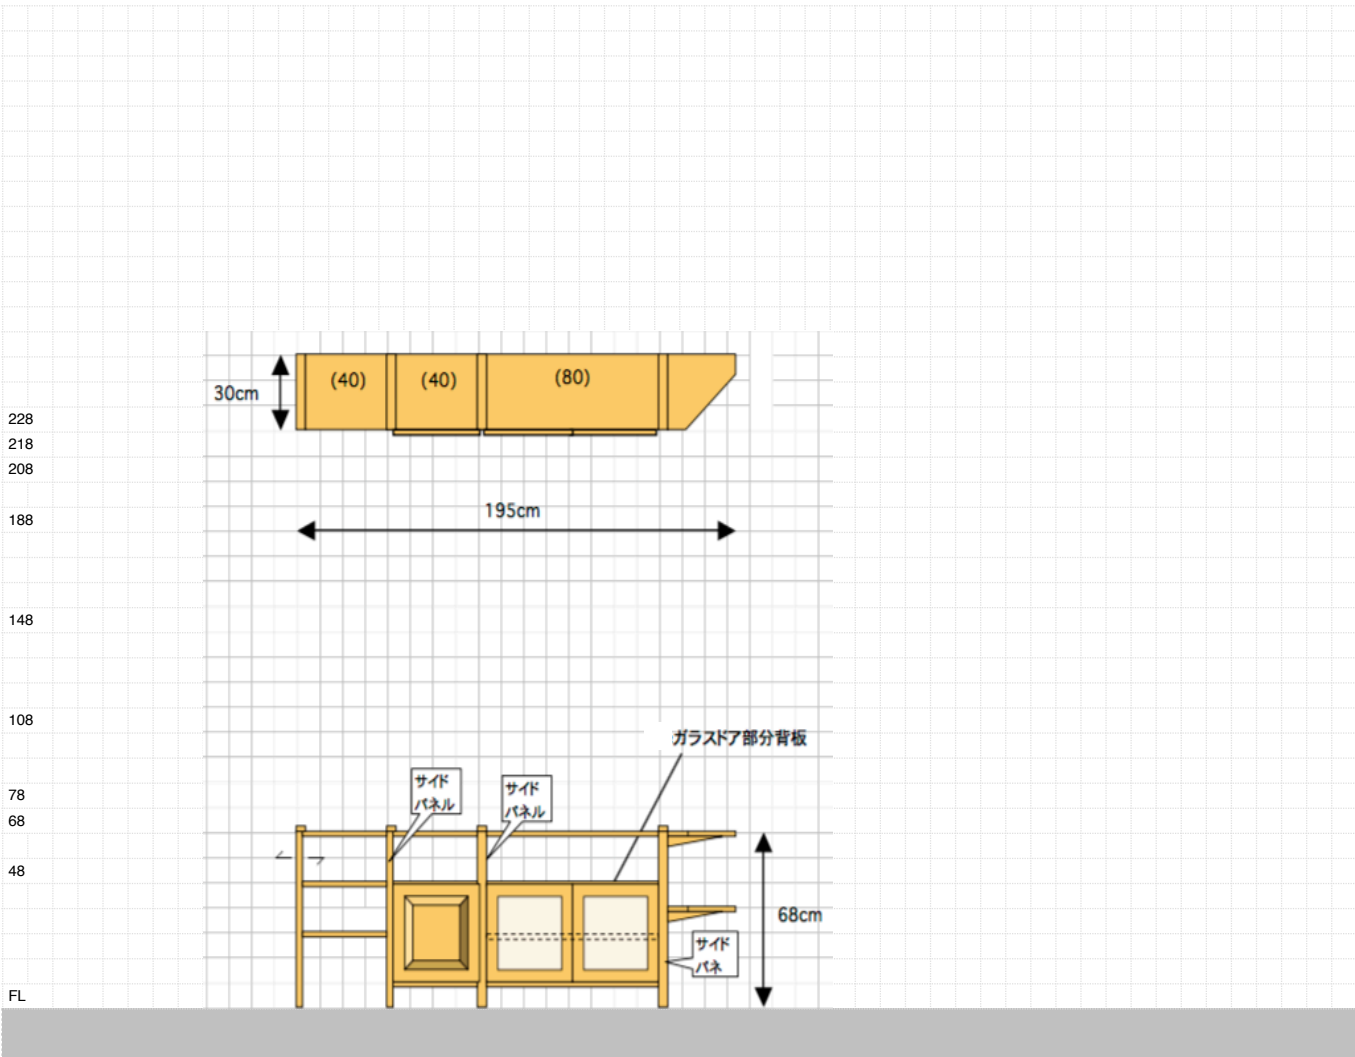

様 ( )

PLAN

プランニング日  
ご注文日

<b>納品日</b>	<b>お支払い</b>
午前 / 午後 時～時	未 / 済 カード / 振込 / 代引
出荷日:	お支払日:

パーツ名称	規格・サイズ	単価	数量	価格
アップライト	68 x 30	¥3,900	4	¥15,600
サイドパネル(68 x 30用)	55 x 22.3	¥920	3	¥2,760
カバーリスト	3.6 x 30	¥280	4	¥1,120
棚受けピン(ステンレス・10本入り)	32 mm	¥290	3	¥870
基本棚板	40 x 30	¥2,700	6	¥16,200
基本棚板	80 x 30	¥3,600	4	¥14,400
EX-コーナー棚板	φ 30 x 30(右)	¥4,100	2	¥8,200
背板(ナチュラル)	40 x 80	¥1,530	1	¥1,530
クラシックパネルドア	40 x 40	¥7,500	1	¥7,500
透明ガラスドア	40 x 40	¥6,800	2	¥13,600
パーツ合計金額 (税込)				<b>¥81,780</b>