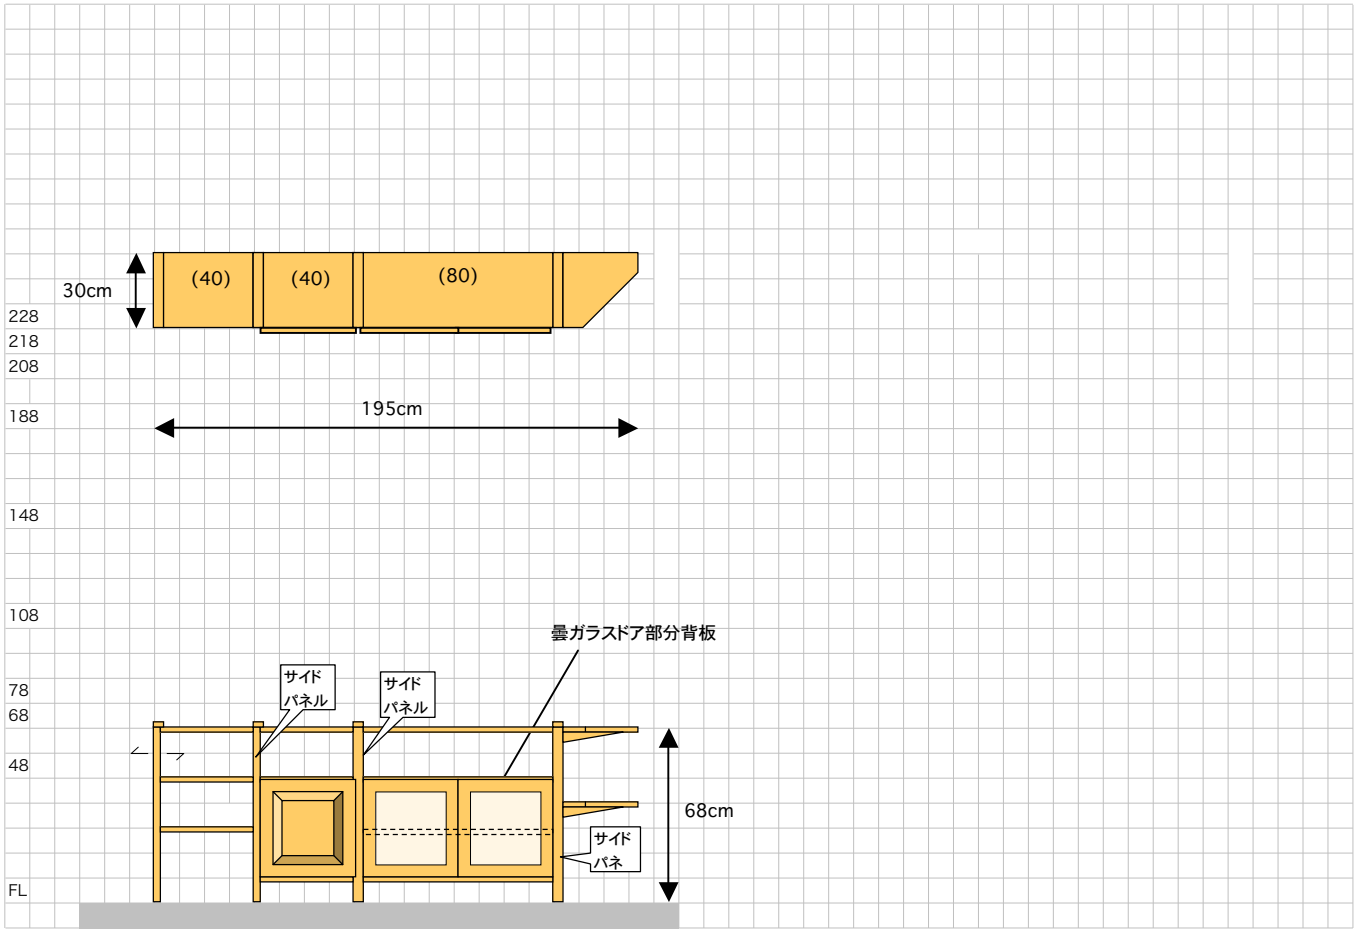

様 ( )

PLAN

収納棚 A (カウンター下)

プランニング日: /

ご注文日: /

納品日	お支払
月 日 ( )	未 / 済
午前 / 午後	
出荷日: 月 日	お支払日: 月 日 ( )
	*お支払期限: 月 日 ( )

パーツ名称	規格	サイズ	単価	数量	価格
オープンアップライト		68 x 30	¥3,200	4	¥12,800
サイドパネル(ホワイト)		55 x 22.3	¥750	3	¥2,250
カバーリスト		3.6 x 30	¥220	4	¥880
棚受けピン(ステンレス・10本入り)		32 mm	¥220	3	¥660
基本棚板		40 x 30	¥2,100	6	¥12,600
基本棚板		80 x 30	¥2,150	4	¥8,600
EX-コーナー棚板		o 30 x 30(右)	¥2,040	2	¥4,080
背板(ナチュラル)		40 x 80	¥950	1	¥950
クラシックパネルドア		40 x 40	¥6,200	1	¥6,200
曇りガラスドア		40 x 40	¥5,800	2	¥11,600
パーツ合計金額 (税込)					¥60,620