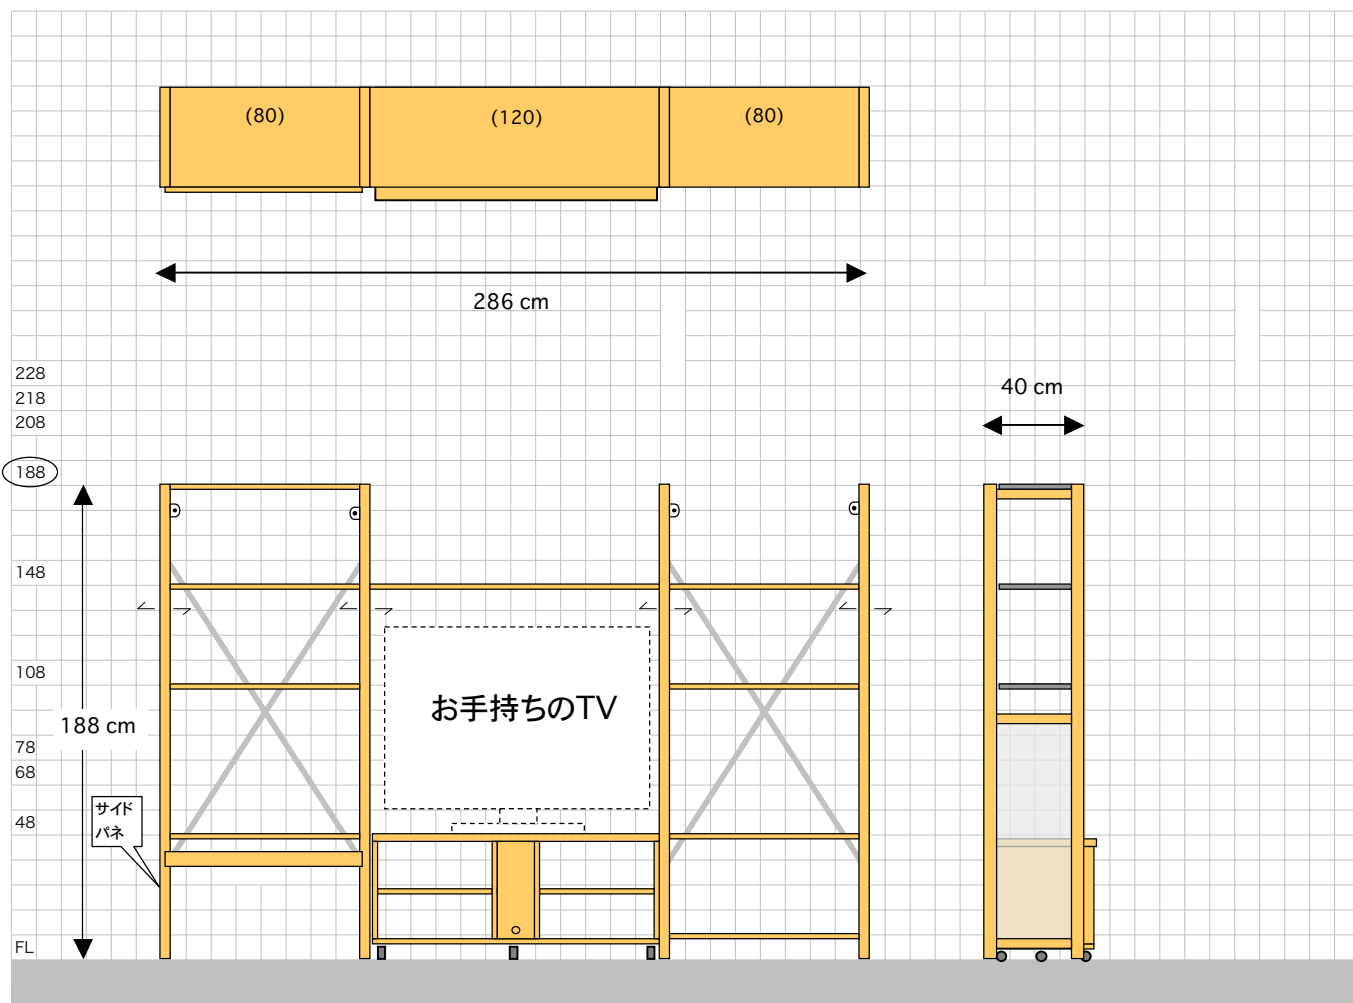

様 ()

PLAN

リビングボードプラン3

プランニング日:

ご注文日:

納品日	お支払
月 日 ()	未 / 済
午前 / 午後	
出荷日: 月 日	お支払日: 月 日 ()
	*お支払期限: 月 日 ()

パーツ名称	規格	サイズ	単価	数量	価格
オープンアップライト		188 x 40	¥6,800	4	¥27,200
サイドパネル(ホワイト)		85.3 x 32.3	¥1,100	1	¥1,100
棚受けピン(ステンレス・10本入り)		32 mm	¥220	3	¥660
基本棚板		80 x 40	¥3,650	8	¥29,200
基本棚板		120 x 40	¥5,500	1	¥5,500
引出し棚板		80 x 40	¥7,800	1	¥7,800
クロスブレース		143 cm	¥1,600	2	¥3,200
ウォールブラケット(壁固定金具)			¥200	4	¥800
TVボード (ベース) 1165		116.5 x 44.5 x 48	¥28,000	1	¥28,000

#生産完了品

パーツ合計金額 (税込) ¥103,460

パーツ合計金額 (税込)	¥103,460
配送料	¥2,500
お支払合計金額 (税込)	¥105,960